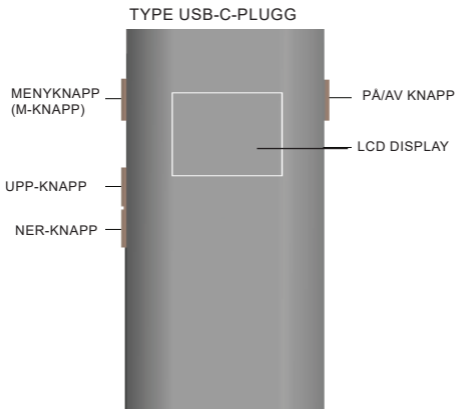

■ BESKRIVNING AV RADION

■ LADDA BATTERIET

Radion måste vara avstängd under laddning. Anslut USB-kabeln till USB-kontakten på enheten och den andra änden av USB-kabeln till nätadaptorn. Det tar 3-4 timmar att ladda batteriet fullt. Ta ur batteriet ur radion om radion inte ska användas under en längre tid. Ladda batteriet halvvägs innan du gör detta så att batteriets prestanda bevaras på bästa möjliga sätt. Batteriet bör förvaras på en torr plats och inte i direkt solljus. Batteriet får inte laddas i minusgrader.