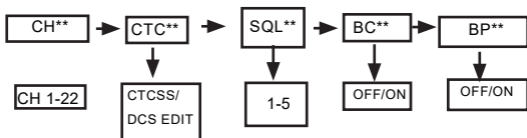

■ MENYSTYRING

Hold inne M-knappen for å komme til menyen. Kort press for ønsket funksjon og OPP/NED-knappene for å velge nivå. Deretter et kort trykk for å lagre valget. Dersom ingen ting blir trykket på i løpet av ti sekunder, vil man automatisk gå ut av menystyringen.

Volumet justeres uten å gå inn i menyen ved hjelp av OPP/NED-knappene.

■ HVORDAN FUNGERER RADIOEN

På / Av-knapp: Trykk og hold inne PÅ/AV - knappen i 2 sekunder for å starte / slå av radioen.

Volum: Juster volumet ved å trykke på OPP/NED-knappene. Volumet har 16 nivåer.