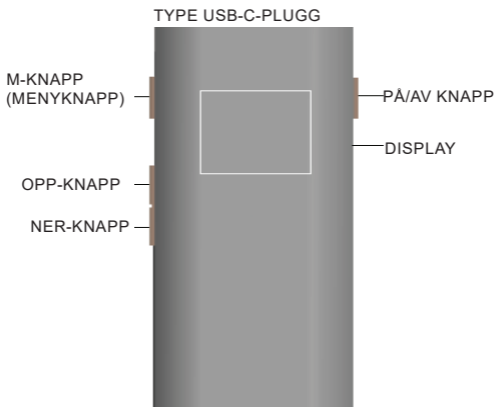

■ BESKRIVELSE AV RADIOEN

■ LADING AV BATTERI

Radioen skal være avslått ved lading. Koble USB-kabelen til USB-kontakten på radioen og den andre enden av USB-kabelen til AC-adapteren. Det tar 3-4 timer å lade helt opp. Ta ut batteriet fra radioen dersom radioen ikke skal benyttes på en god stund. Lad batteriet halvveis opp før dette gjøres slik at man bevarer ytelsen på batteriet på best mulig måte. Batteriet bør oppbevares på et tørt sted og ikke ligge i direkte sollys. Batteriet må ikke lades i kuldegrader.