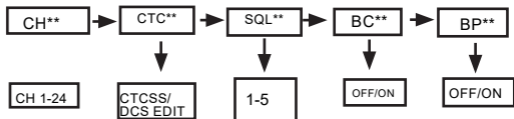

■ MENYINSTÄLLNING

Håll ned M-knappen för att komma åt menyn. Kort tryck för önskad funktion och UPP/NER-knapparna för att välja nivå. Sedan ett kort tryck för att spara valet. Om inget trycks in inom tio sekunder kommer du automatiskt att lämna menykontrollen.