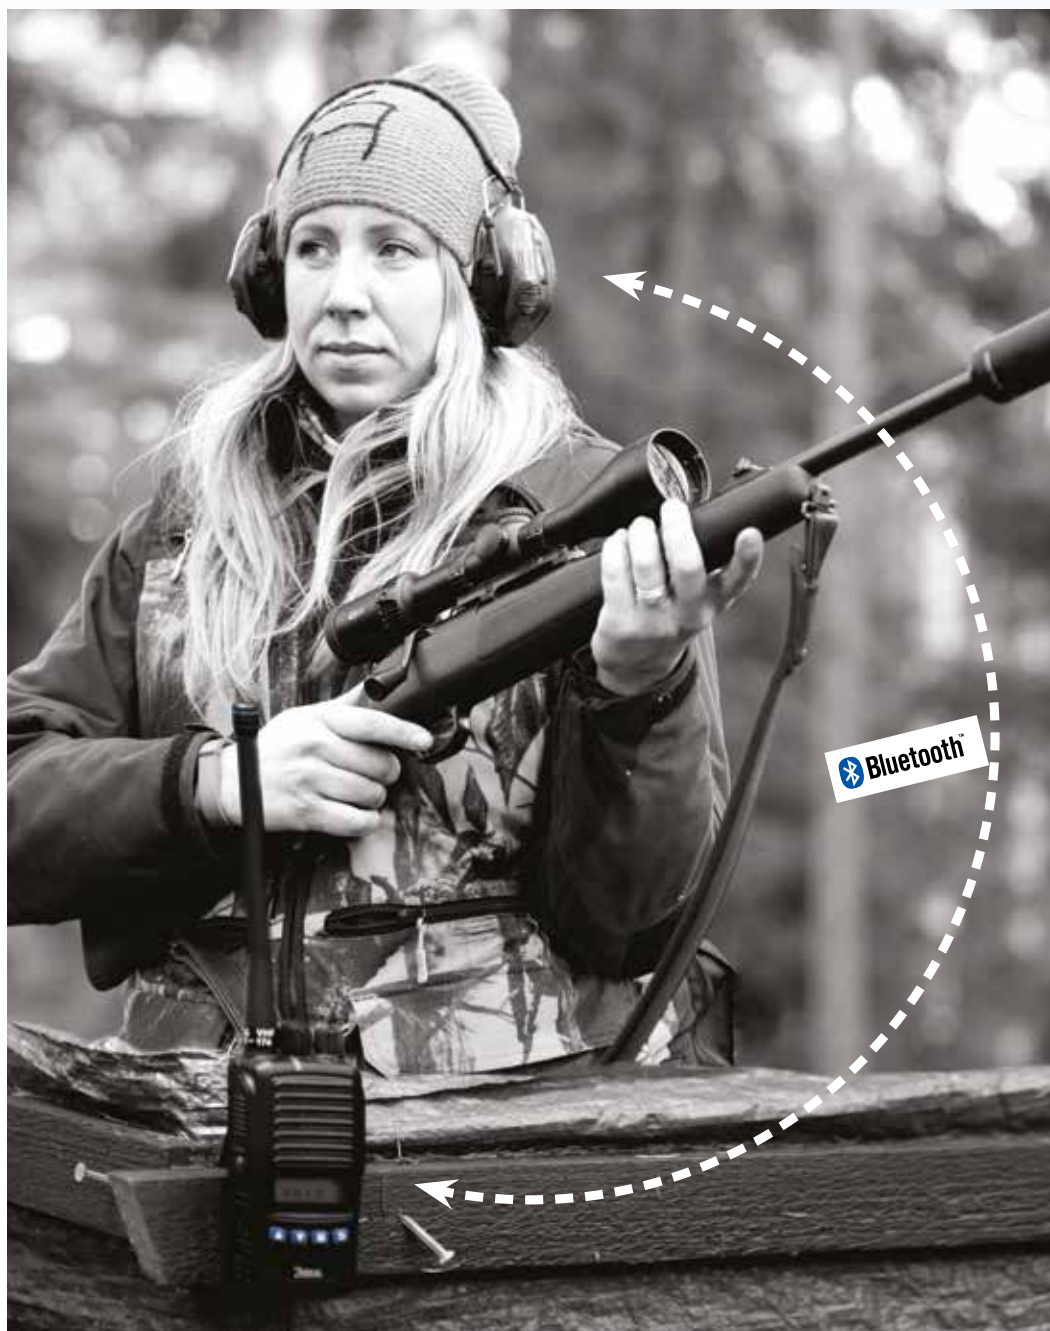

Gör som **Angelica Johansson**, jägare från Mullsjö. Jaga trådlöst med Zodiac Extreme BT som klarar de tuffaste kraven i skogen. Finns även i ett prisvärt paket med Peltor Sportac WS LIGHT. **Beställ din radio hos närmaste återförsäljare.**